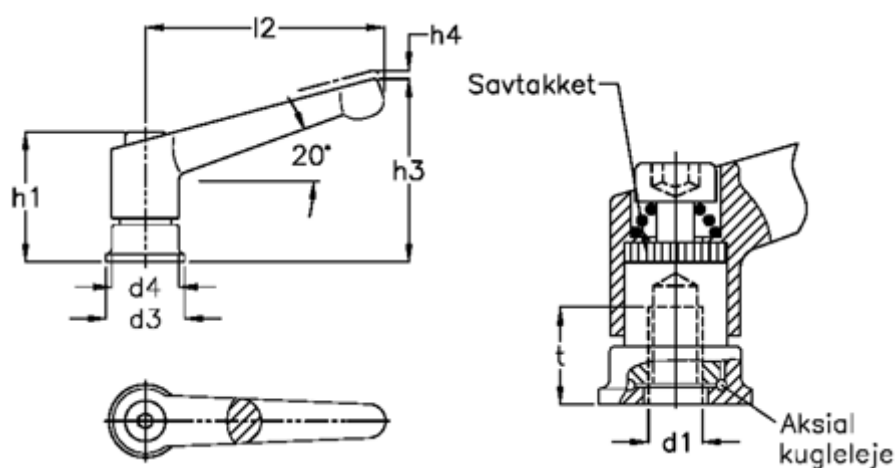

Varenummer: 20570496
Beskrivelse: E+G Indstilleligt håndtag
GN 300.4-63-M6-SW, matsort

Mål

$d_1 = M 6$
 $d_3 = 24$
 $d_4 = 17.5$
 $h_1 = 34.5$
 $h_3 = 48.5$
 $h_4 = 4.0$
 $l_1 = 63$
 $t = 12.5$